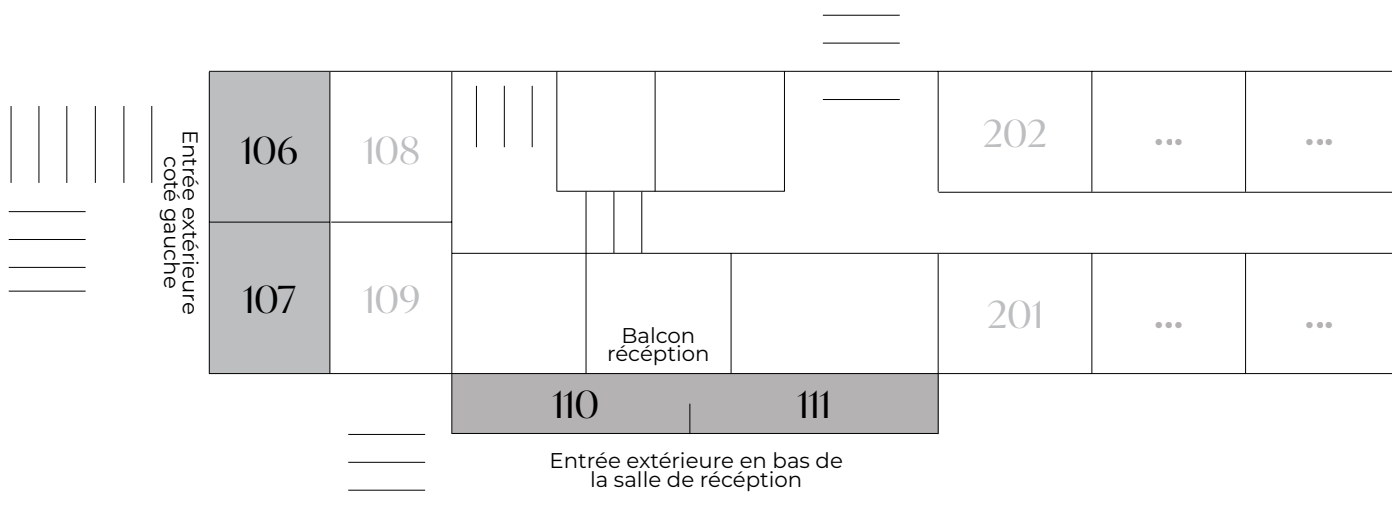

# CHAMBRES EXTÉRIEURES

AILE GAUCHE

## 106

Lit queen