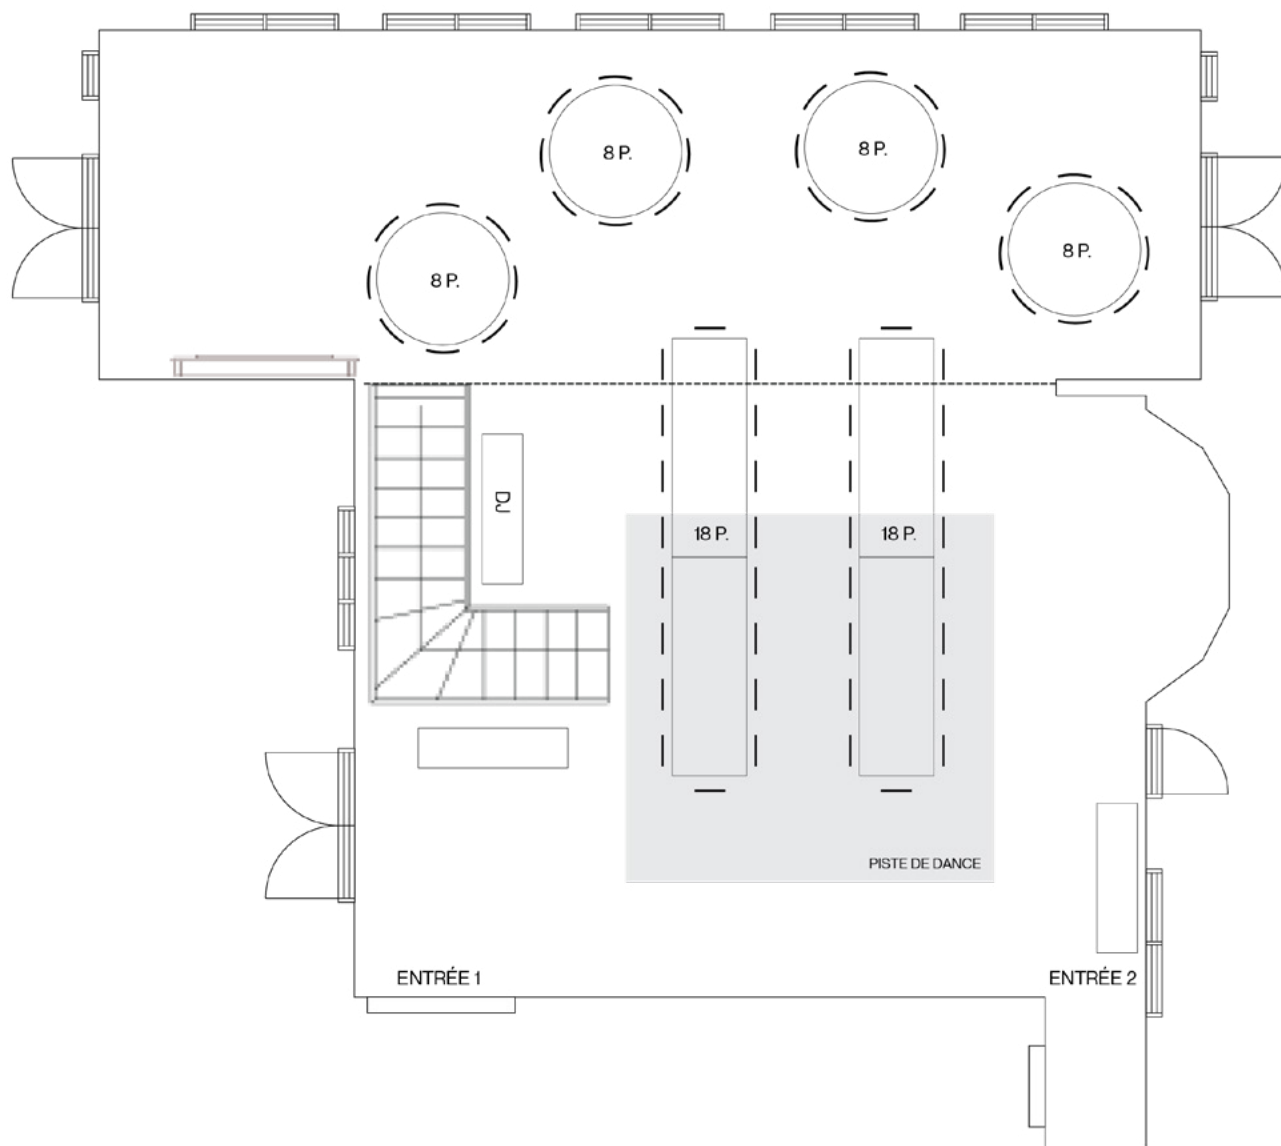

PLAN DE SALLE

Notre salle à une capacité maximale de 150 personnes sous forme de banquet. Voici quelques options pour le plan de vos table. S'il vous plait nous dire quelle option vous préférez dans le formulaire à remplir 30 jours avant votre événement.

CAPACITÉ

2 P.	TABLE D'HONNEUR
8 P.	TABLE RONDE
10 P.	TABLE RECTANGULAIRE

Les tables sur la piste de danse seront enlevé à la fin de la soirée.

CAPACITÉ

2 P.	TABLE D'HONNEUR
8 P.	TABLE RONDE
10 P.	TABLE RECTANGULAIRE

Les tables sur la piste de danse seront enlevé à la fin de la soirée.

CAPACITÉ

2 P.	TABLE D'HONNEUR
8 P.	TABLE RONDE
10 P.	TABLE RECTANGULAIRE

Les tables sur la piste de danse seront enlevé à la fin de la soirée.

CAPACITÉ

2 P.	TABLE D'HONNEUR
8 P.	TABLE RONDE
10 P.	TABLE RECTANGULAIRE

Les tables sur la piste de dance seront enlevé à la fin de la soirée.

CAPACITÉ

2 P.	TABLE D'HONNEUR
8 P.	TABLE RONDE
10 P.	TABLE RECTANGULAIRE