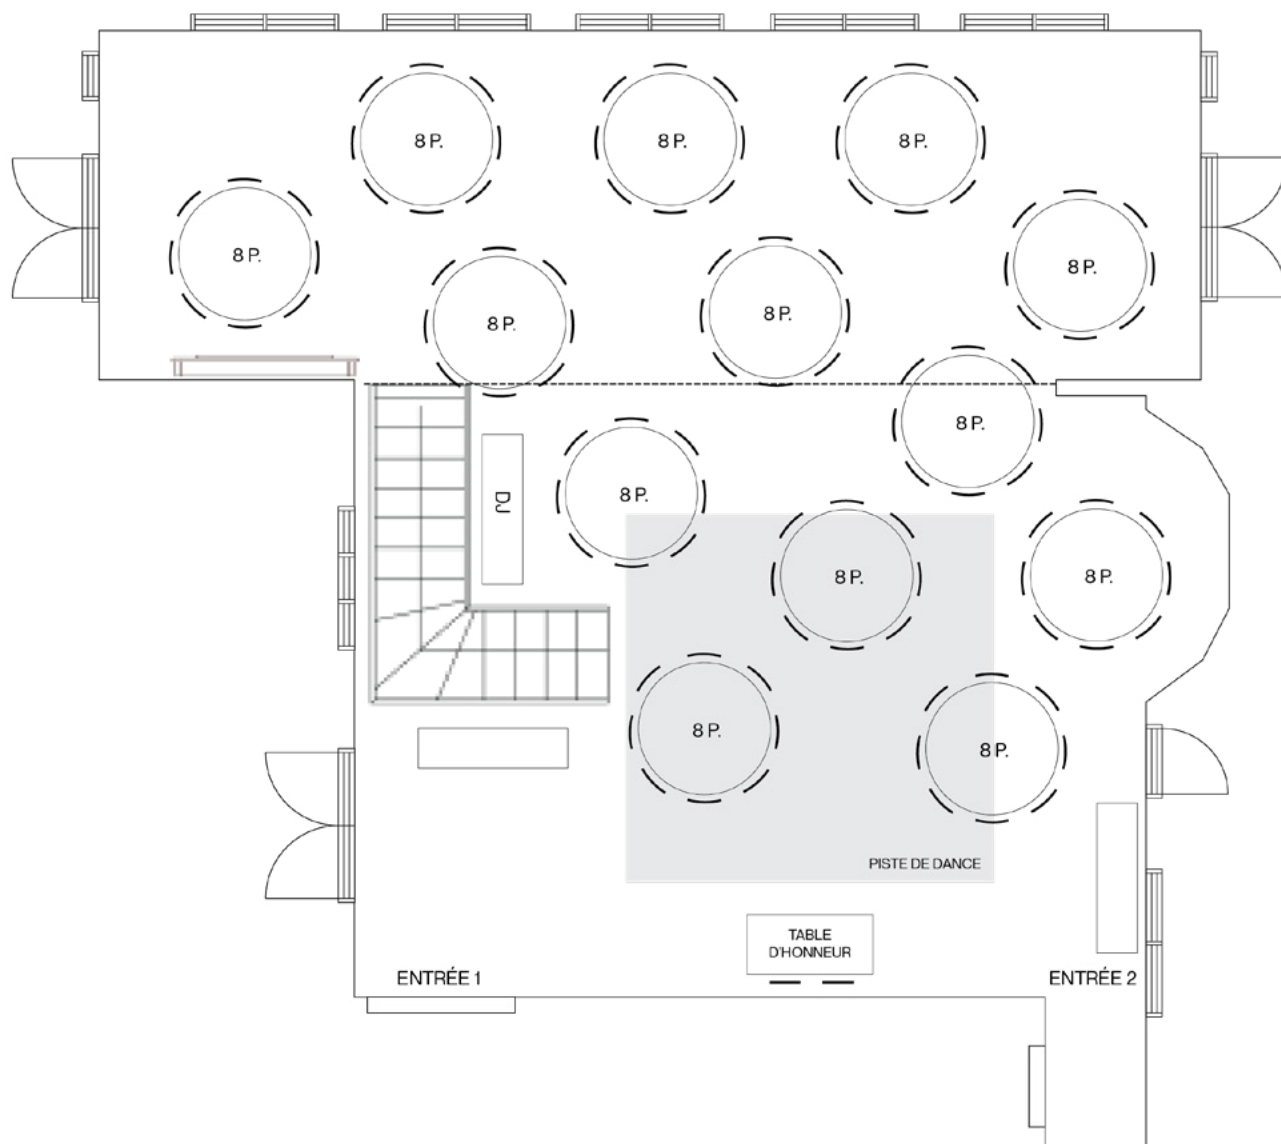

PLAN DE SALLE

Notre salle à une capacité maximale de 150 personnes sous forme de banquet. Voici quelques options pour le plan de vos table. S'il vous plait nous dire quelle option vous préférez dans le formulaire à remplir 30 jours avant votre événement.

CAPACITÉ

2 P.	TABLE D'HONNEUR
8 P.	TABLE RONDE
10 P.	TABLE RECTANGULAIRE

Les tables sur la piste de dance seront enlevé à la fin de la soirée.

CAPACITÉ

2 P.	TABLE D'HONNEUR
8 P.	TABLE RONDE
10 P.	TABLE RECTANGULAIRE

Les tables sur la piste de danse seront enlevé à la fin de la soirée.

CAPACITÉ

2 P.	TABLE D'HONNEUR
8 P.	TABLE RONDE
10 P.	TABLE RECTANGULAIRE

Les tables sur la piste de dance seront enlevé à la fin de la soirée.

CAPACITÉ

2 P.	TABLE D'HONNEUR
8 P.	TABLE RONDE
10 P.	TABLE RECTANGULAIRE

Les tables sur la piste de danse seront enlevé à la fin de la soirée.

CAPACITÉ

2 P.	TABLE D'HONNEUR
8 P.	TABLE RONDE
10 P.	TABLE RECTANGULAIRE
40 P.	MEZZANINE