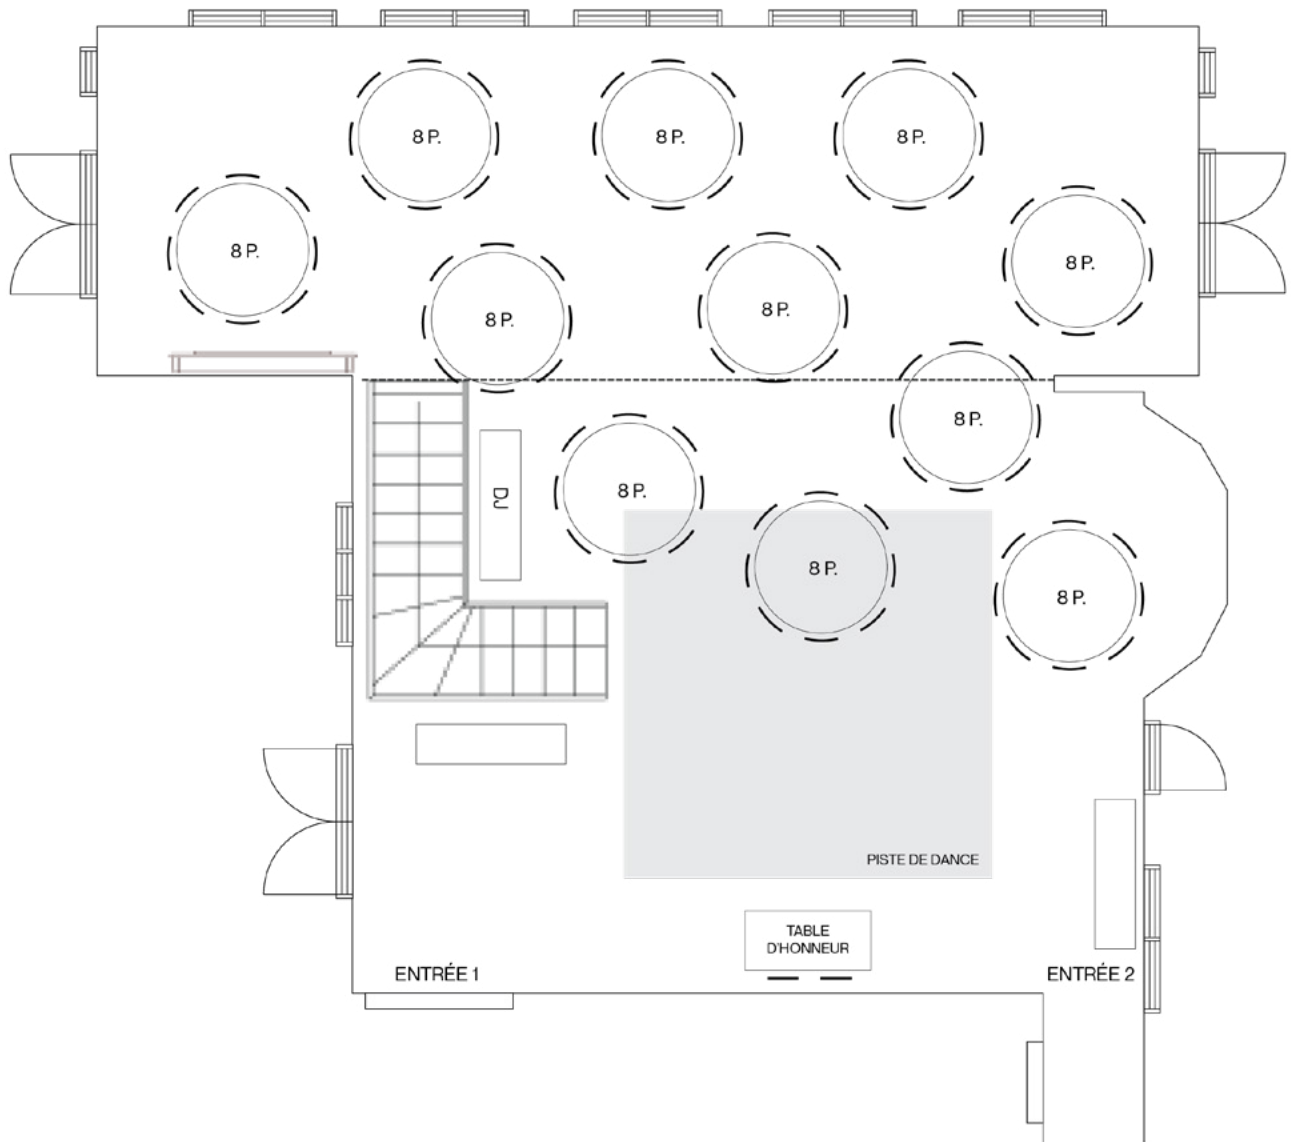

PLAN DE SALLE

Notre salle à une capacité maximale de 150 personnes sous forme de banquet. Voici quelques options pour le plan de vos table. S'il vous plait nous dire quelle option vous préférez dans le formulaire à remplir 30 jours avant votre événement.

CAPACITÉ

2 P.	TABLE D'HONNEUR
8 P.	TABLE RONDE
10 P.	TABLE RECTANGULAIRE

Les tables sur la piste de dance seront enlevé à la fin de la soirée.

CAPACITÉ

2 P.	TABLE D'HONNEUR
8 P.	TABLE RONDE
10 P.	TABLE RECTANGULAIRE

Les tables sur la piste de danse seront enlevé à la fin de la soirée.

CAPACITÉ

2 P.	TABLE D'HONNEUR
8 P.	TABLE RONDE
10 P.	TABLE RECTANGULAIRE

Les tables sur la piste de dance seront enlevé à la fin de la soirée.

CAPACITÉ

2 P.	TABLE D'HONNEUR
8 P.	TABLE RONDE
10 P.	TABLE RECTANGULAIRE

Les tables sur la piste de danse seront enlevé à la fin de la soirée.

CAPACITÉ

2 P.	TABLE D'HONNEUR
8 P.	TABLE RONDE
10 P.	TABLE RECTANGULAIRE
40 P.	MEZZANINE