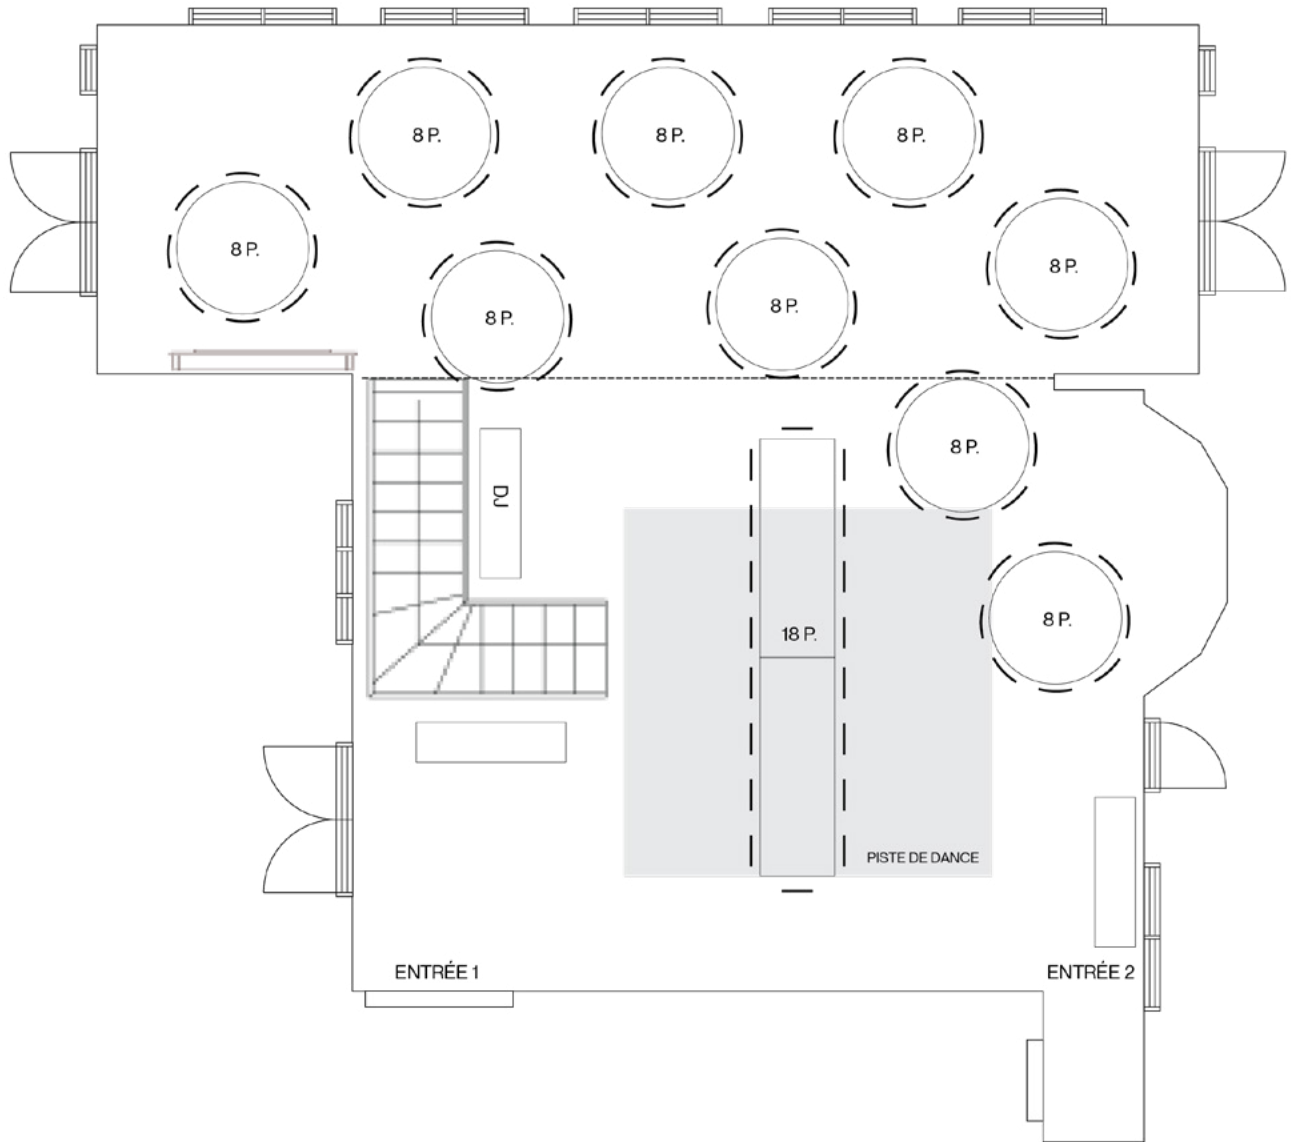

PLAN DE SALLE

Notre salle à une capacité maximale de 150 personnes sous forme de banquet. Voici quelques options pour le plan de vos table. S'il vous plait nous dire quelle option vous préférez dans le formulaire à remplir 30 jours avant votre événement.

Les tables sur la piste de danse seront enlevé à la fin de la soirée.

CAPACITÉ

2 P.	TABLE D'HONNEUR
8 P.	TABLE RONDE
10 P.	TABLE RECTANGULAIRE

Les tables sur la piste de danse seront enlevé à la fin de la soirée.

CAPACITÉ

2 P.	TABLE D'HONNEUR
8 P.	TABLE RONDE
10 P.	TABLE RECTANGULAIRE

Les tables sur la piste de dance seront enlevé à la fin de la soirée.

CAPACITÉ

2 P.	TABLE D'HONNEUR
8 P.	TABLE RONDE
10 P.	TABLE RECTANGULAIRE

Les tables sur la piste de danse seront enlevé à la fin de la soirée.

CAPACITÉ

2 P.	TABLE D'HONNEUR
8 P.	TABLE RONDE
10 P.	TABLE RECTANGULAIRE

Les tables sur la piste de dance seront enlevé à la fin de la soirée.