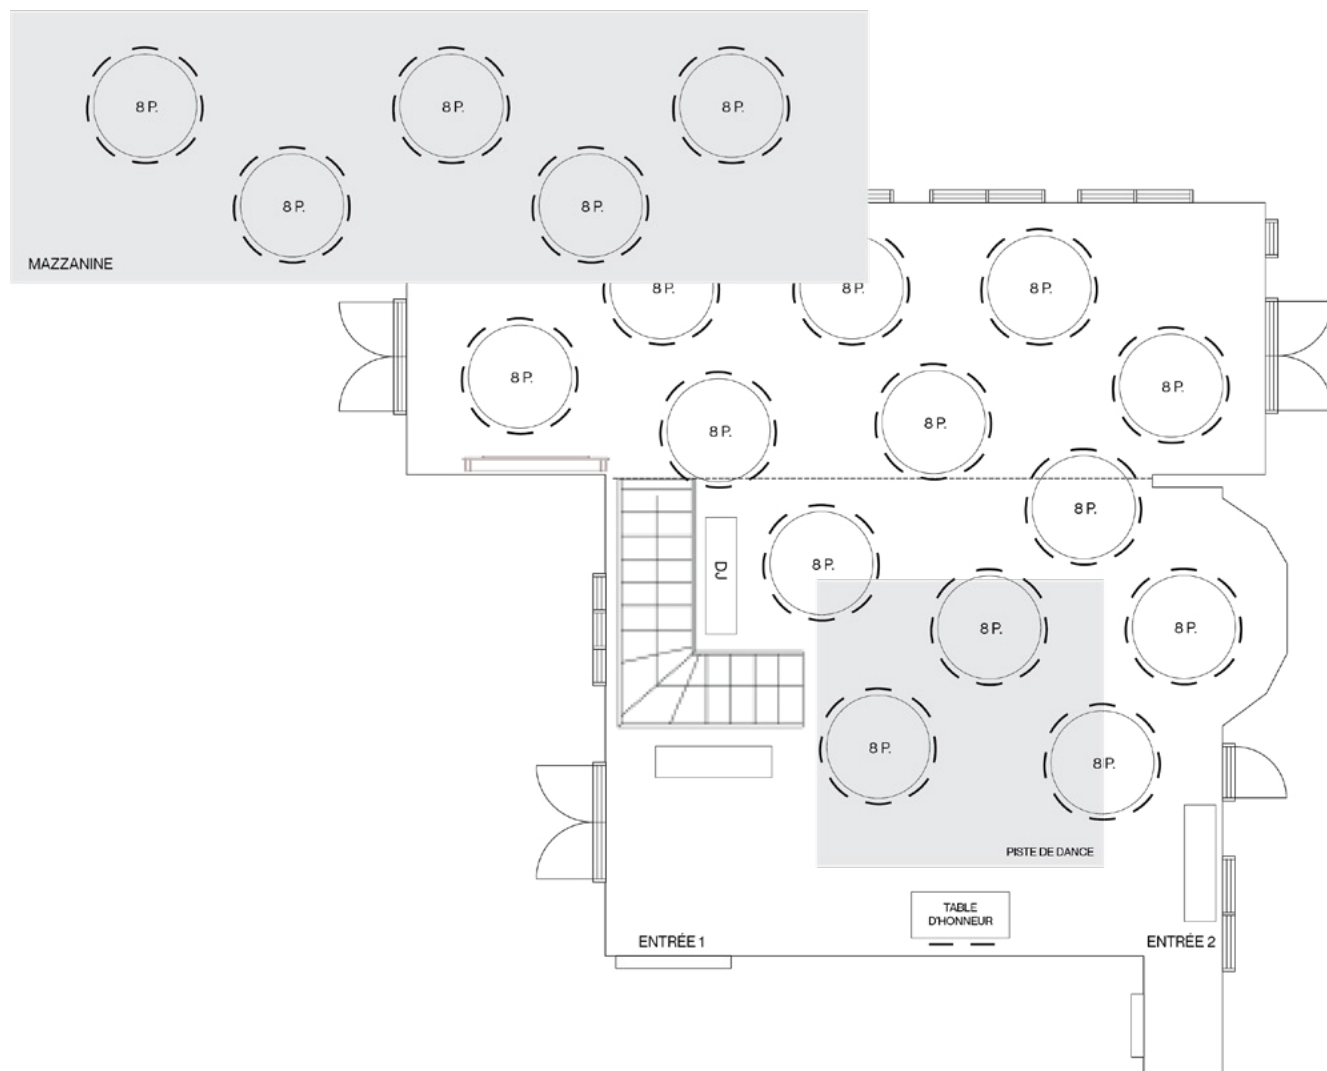

PLAN DE SALLE

Notre salle à une capacité maximale de 150 personnes sous forme de banquet. Voici quelques options pour le plan de vos table. S'il vous plait nous dire quelle option vous préférez dans le formulaire à remplir 30 jours avant votre événement.

CAPACITÉ

2 P.	TABLE D'HONNEUR
8 P.	TABLE RONDE
10 P.	TABLE RECTANGULAIRE

Les tables sur la piste de dance seront enlevé à la fin de la soirée.

CAPACITÉ

2 P.	TABLE D'HONNEUR
8 P.	TABLE RONDE
10 P.	TABLE RECTANGULAIRE

Les tables sur la piste de danse seront enlevé à la fin de la soirée.

CAPACITÉ

2 P.	TABLE D'HONNEUR
8 P.	TABLE RONDE
10 P.	TABLE RECTANGULAIRE

Les tables sur la piste de dance seront enlevé à la fin de la soirée.

CAPACITÉ

2 P.	TABLE D'HONNEUR
8 P.	TABLE RONDE
10 P.	TABLE RECTANGULAIRE

Les tables sur la piste de danse seront enlevé à la fin de la soirée.

CAPACITÉ

2 P.	TABLE D'HONNEUR
8 P.	TABLE RONDE
10 P.	TABLE RECTANGULAIRE
40 P.	MEZZANINE