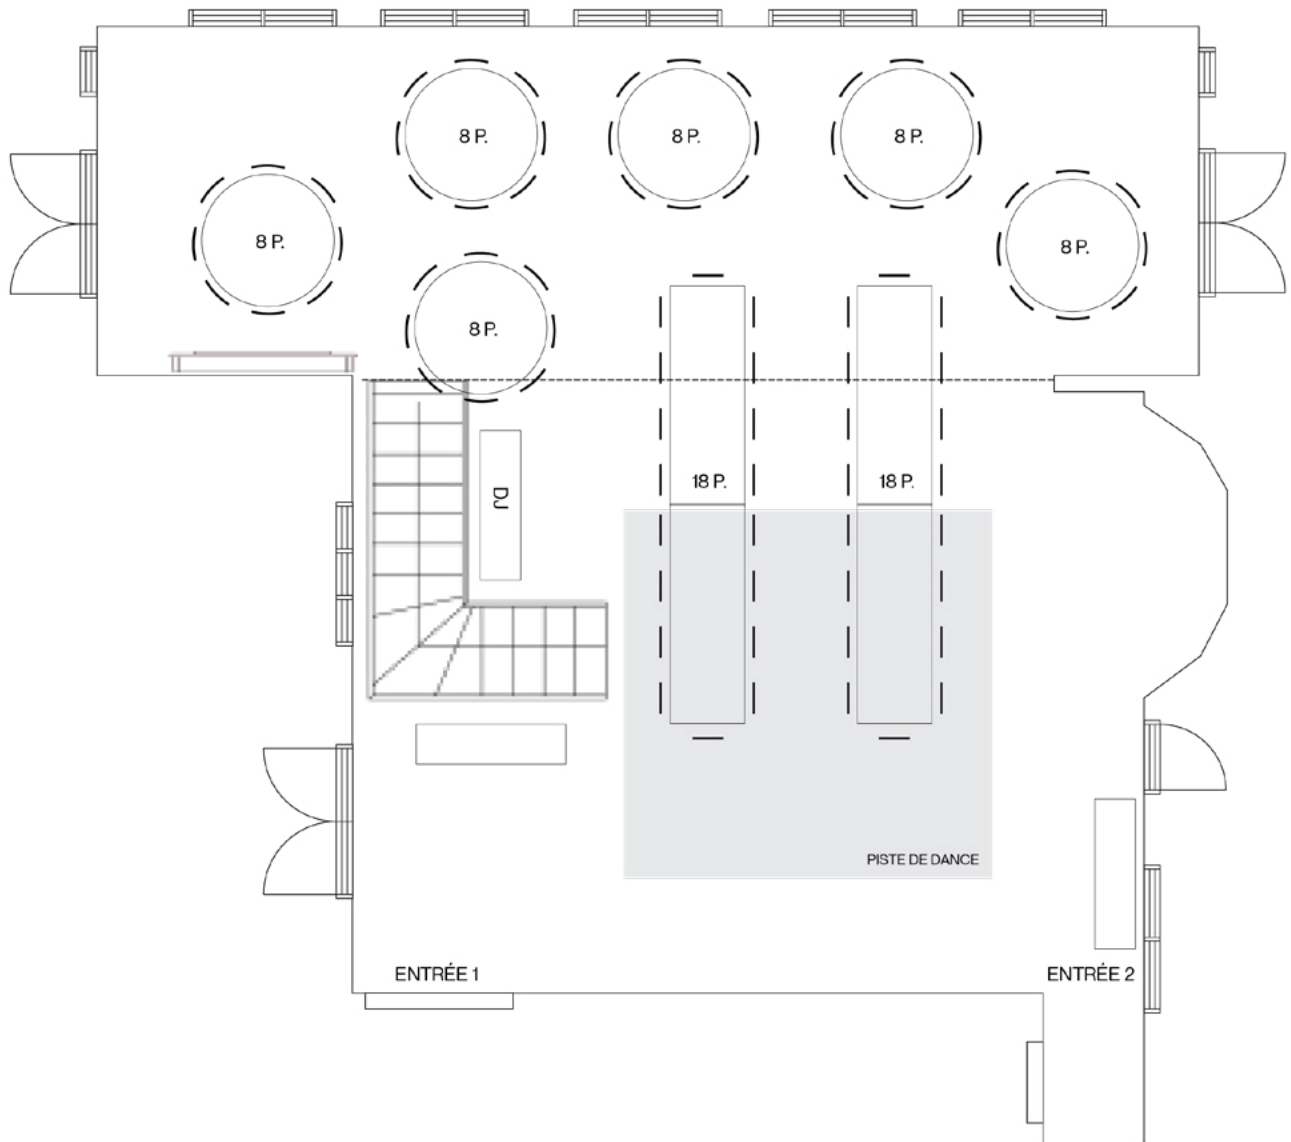

PLAN DE SALLE

Notre salle à une capacité maximale de 150 personnes sous forme de banquet. Voici quelques options pour le plan de vos table. S'il vous plait nous dire quelle option vous préférez dans le formulaire à remplir 30 jours avant votre événement.

CAPACITÉ

2 P.	TABLE D'HONNEUR
8 P.	TABLE RONDE
10 P.	TABLE RECTANGULAIRE

Les tables sur la piste de danse seront enlevé à la fin de la soirée.

CAPACITÉ

2 P.	TABLE D'HONNEUR
8 P.	TABLE RONDE
10 P.	TABLE RECTANGULAIRE

Les tables sur la piste de danse seront enlevé à la fin de la soirée.

CAPACITÉ

2 P.	TABLE D'HONNEUR
8 P.	TABLE RONDE
10 P.	TABLE RECTANGULAIRE

Les tables sur la piste de danse seront enlevé à la fin de la soirée.

CAPACITÉ

2 P.	TABLE D'HONNEUR
8 P.	TABLE RONDE
10 P.	TABLE RECTANGULAIRE

Les tables sur la piste de dance seront enlevé à la fin de la soirée.

CAPACITÉ

2 P.	TABLE D'HONNEUR
8 P.	TABLE RONDE
10 P.	TABLE RECTANGULAIRE