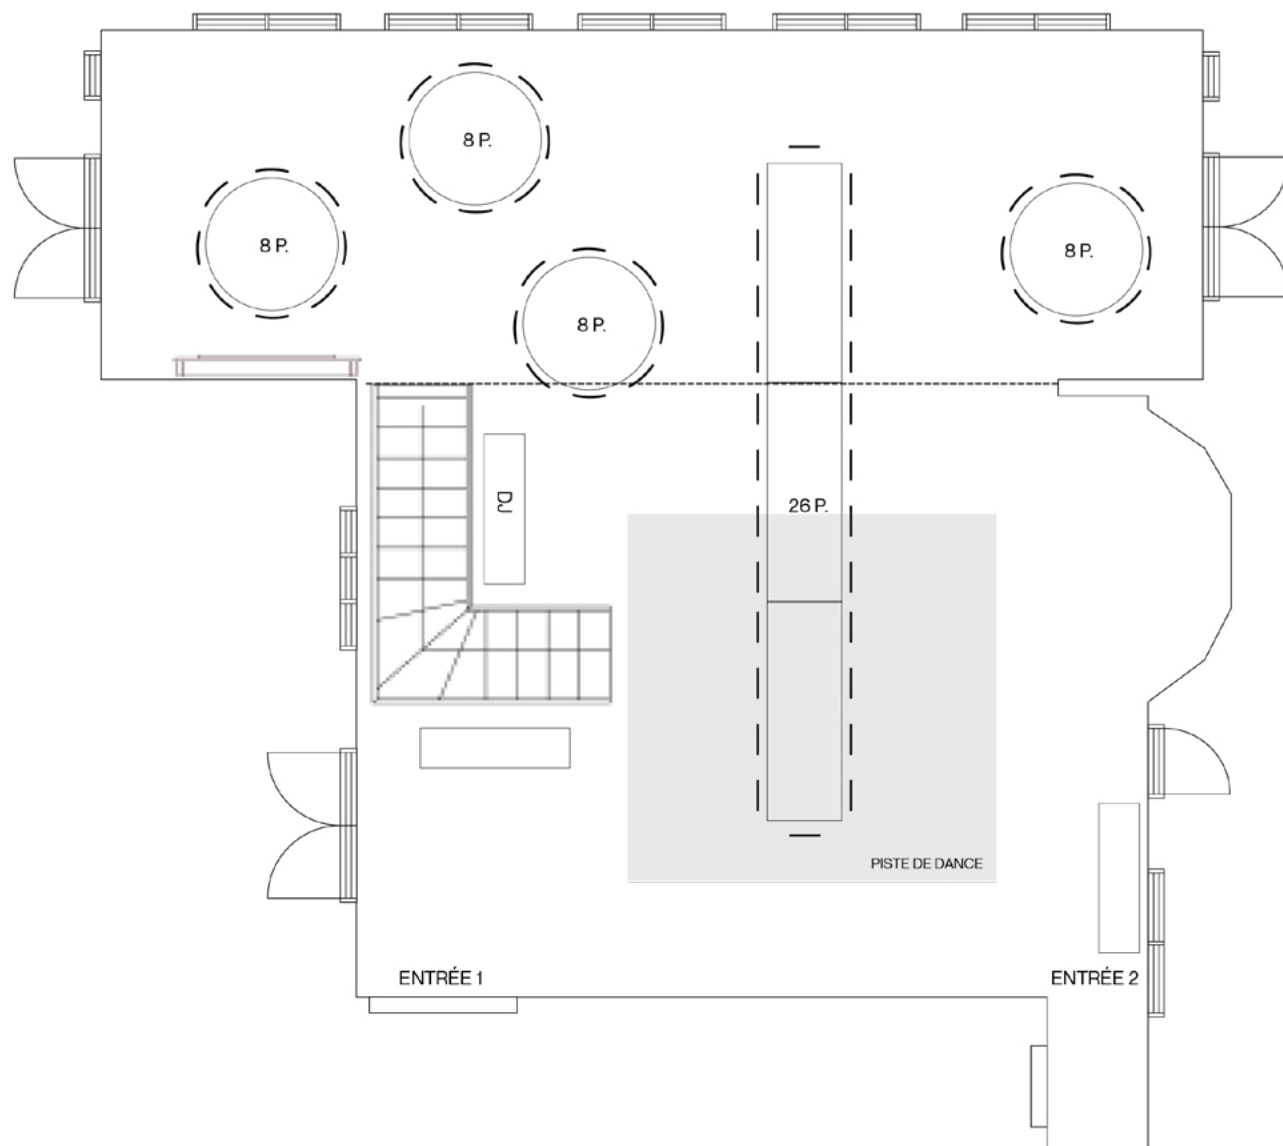

PLAN DE SALLE

Notre salle à une capacité maximale de 150 personnes sous forme de banquet. Voici quelques options pour le plan de vos table. S'il vous plait nous dire quelle option vous préférez dans le formulaire à remplir 30 jours avant votre événement.

CAPACITÉ

2 P.	TABLE D'HONNEUR
8 P.	TABLE RONDE
10 P.	TABLE RECTANGULAIRE

Les tables sur la piste de danse seront enlevé à la fin de la soirée.

CAPACITÉ

2 P.	TABLE D'HONNEUR
8 P.	TABLE RONDE
10 P.	TABLE RECTANGULAIRE

Les tables sur la piste de danse seront enlevé à la fin de la soirée.

CAPACITÉ

2 P.	TABLE D'HONNEUR
8 P.	TABLE RONDE
10 P.	TABLE RECTANGULAIRE

Les tables sur la piste de danse seront enlevé à la fin de la soirée.

CAPACITÉ

2 P.	TABLE D'HONNEUR
8 P.	TABLE RONDE
10 P.	TABLE RECTANGULAIRE

Les tables sur la piste de danse seront enlevé à la fin de la soirée.

CAPACITÉ

2 P.	TABLE D'HONNEUR
8 P.	TABLE RONDE
10 P.	TABLE RECTANGULAIRE
40 P.	MEZZANINE