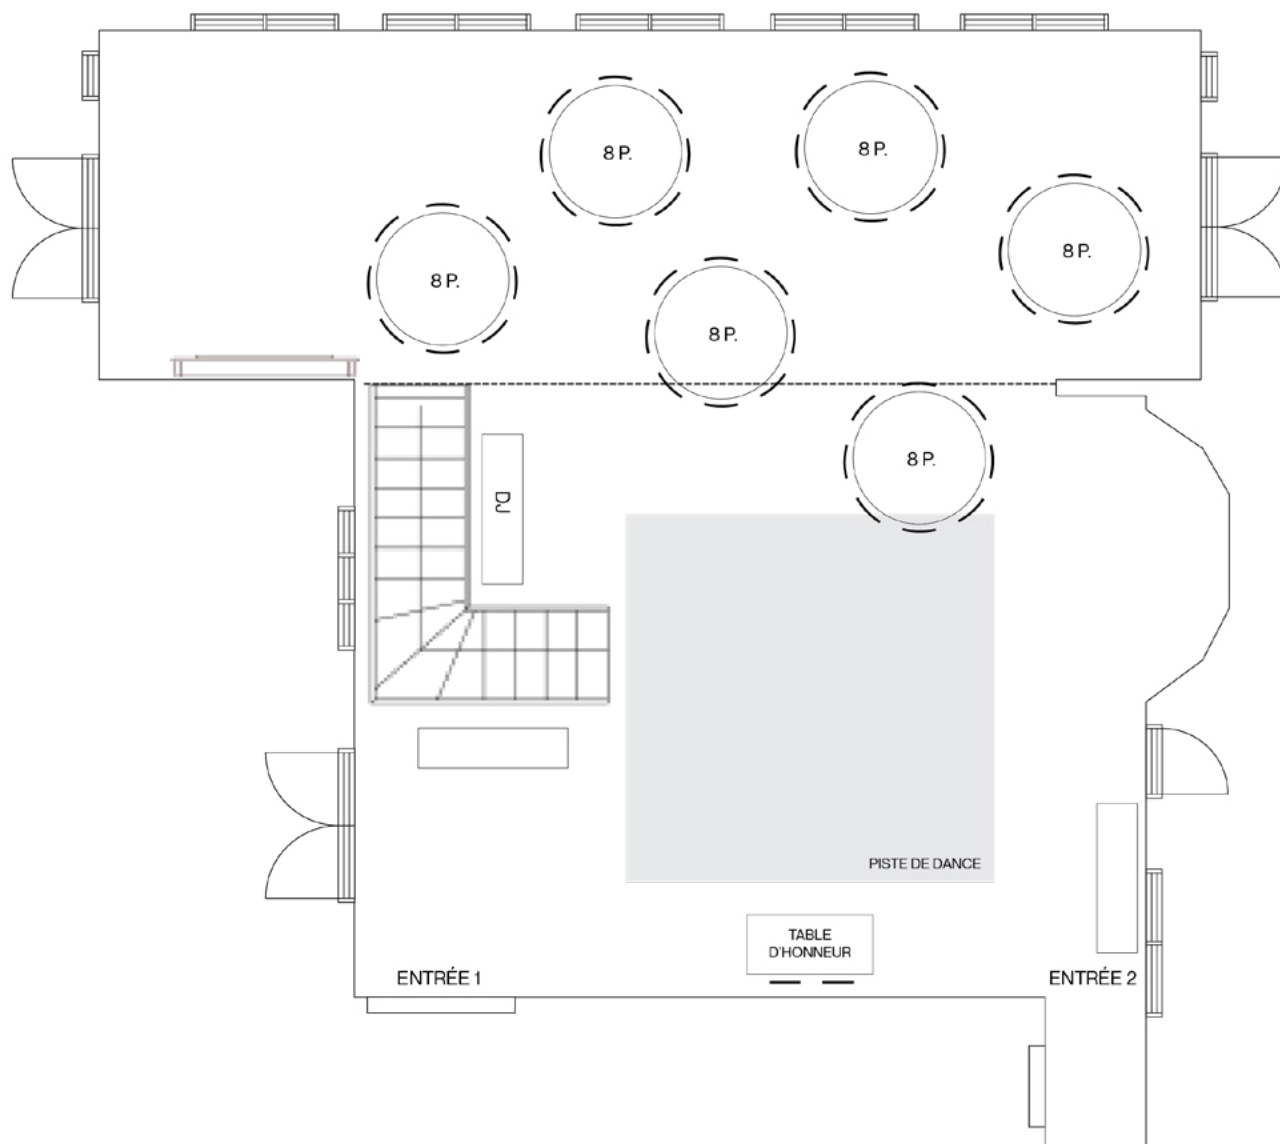

PLAN DE SALLE

Notre salle à une capacité maximale de 150 personnes sous forme de banquet. Voici quelques options pour le plan de vos table. S'il vous plait nous dire quelle option vous préférez dans le formulaire à remplir 30 jours avant votre événement.

CAPACITÉ

2 P.	TABLE D'HONNEUR
8 P.	TABLE RONDE
10 P.	TABLE RECTANGULAIRE

Les tables sur la piste de danse seront enlevé à la fin de la soirée.

CAPACITÉ

2 P.	TABLE D'HONNEUR
8 P.	TABLE RONDE
10 P.	TABLE RECTANGULAIRE

Les tables sur la piste de danse seront enlevé à la fin de la soirée.

CAPACITÉ

2 P.	TABLE D'HONNEUR
8 P.	TABLE RONDE
10 P.	TABLE RECTANGULAIRE

Les tables sur la piste de danse seront enlevé à la fin de la soirée.

CAPACITÉ

2 P.	TABLE D'HONNEUR
8 P.	TABLE RONDE
10 P.	TABLE RECTANGULAIRE

Les tables sur la piste de dance seront enlevé à la fin de la soirée.

CAPACITÉ

2 P.	TABLE D'HONNEUR
8 P.	TABLE RONDE
10 P.	TABLE RECTANGULAIRE